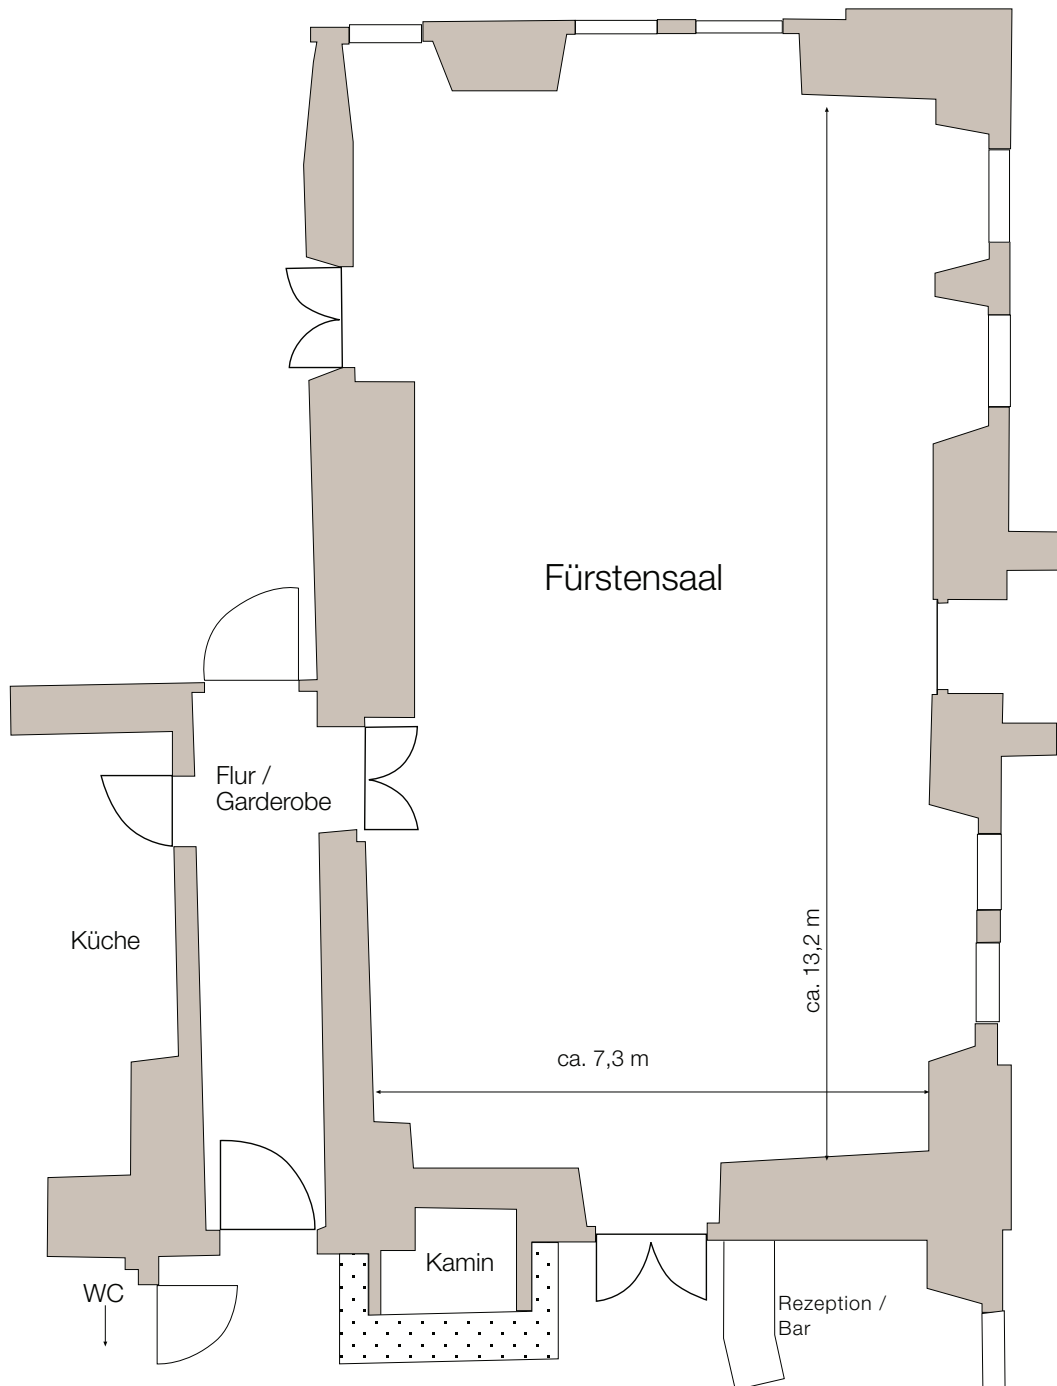

FÜRSTENHAUS (FÜRSTENSAAL)

NUTZUNGSBEREICHE		
Kinobestuhlung		100 Plätze
Bankettbestuhlung		80 Plätze
Bestuhlung in U-Form		45 Plätze
Grundfläche	ca. 96 m ²	